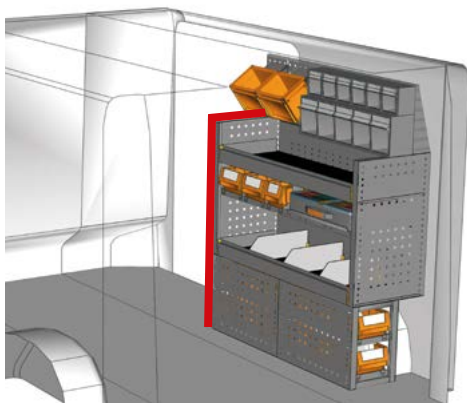

Ansicht von der Schiebetür
View from side door

BEISPIEL - EXAMPLE

TA 1012 04*

B=1016 T=365 H=1200 mm - W=1016 D=365 H=1200 mm

Ansicht von der Schiebetür
View from side door

BEISPIEL - EXAMPLE

TA 1012 05*

B=1016 T=365 H=1230 mm - W=1016 D=365 H=1230 mm