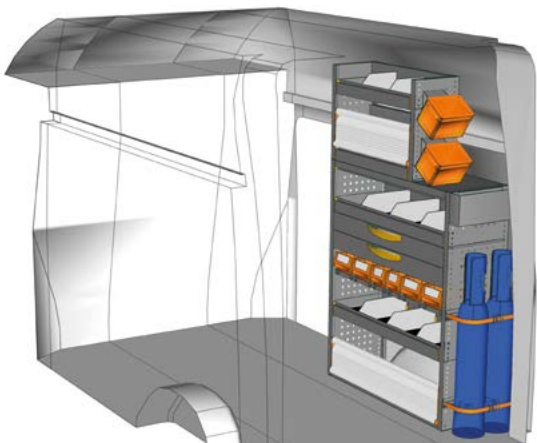

BEISPIEL - EXAMPLE

TA 1017 05*

B=1016 T=365 H=1700 mm - W=1016 D=365 H=1700 mm