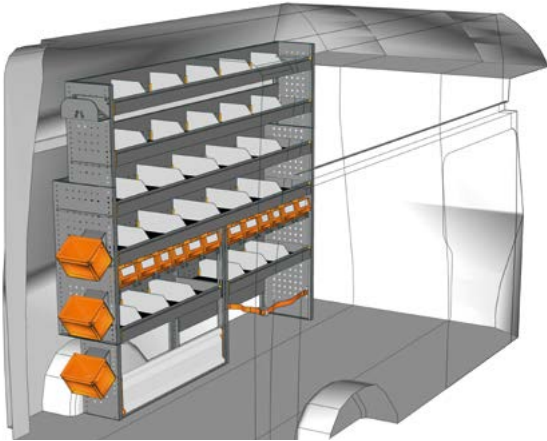

Ansicht von der Schiebetür
View from side door

BEISPIEL - EXAMPLE

TA 1212 14*

B=1225 T=365 H=1200 mm - W=1225 D=365 H=1200 mm

Ansicht von der Schiebetür
View from side door

BEISPIEL - EXAMPLE

TA 1212 15*

B=1225 T=365 H=1290 mm - W=1225 D=365 H=1290 mm

FAHRZEUGEINRICHTUNGSBEISPIELE - FITTINGS EXAMPLES

BEISPIEL - EXAMPLE
TA 2017 01*

B=2032 T=365 H=1700 mm - W=2032 D=365 H=1700 mm

BEISPIEL - EXAMPLE
TA 2017 02*

B=2032 T=365 H=1700 mm - W=2032 D=365 H=1700 mm