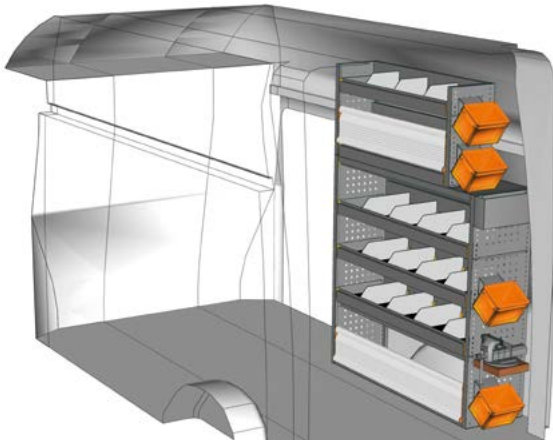

FAHRZEUGEINRICHTUNGSBEISPIELE - FITTINGS EXAMPLES

BEISPIEL - EXAMPLE

TA 1217 01*

B=1225 T=365 H=1700 mm - W=1225 D=365 H=1700 mm