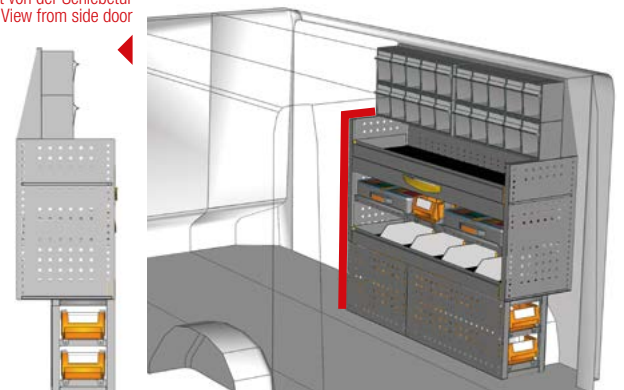

Ansicht von der Schiebetür
View from side door

BEISPIEL - EXAMPLE

TA 1212 14*

B=1225 T=365 H=1200 mm - W=1225 D=365 H=1200 mm

Ansicht von der Schiebetür
View from side door

BEISPIEL - EXAMPLE

TA 1212 15*

B=1225 T=365 H=1290 mm - W=1225 D=365 H=1290 mm

FAHRZEUGEINRICHTUNGSBEISPIELE - FITTINGS EXAMPLES

BEISPIEL - EXAMPLE
TA 2017 01*

B=2032 T=365 H=1700 mm - W=2032 D=365 H=1700 mm

BEISPIEL - EXAMPLE
TA 2017 02*

B=2032 T=365 H=1700 mm - W=2032 D=365 H=1700 mm