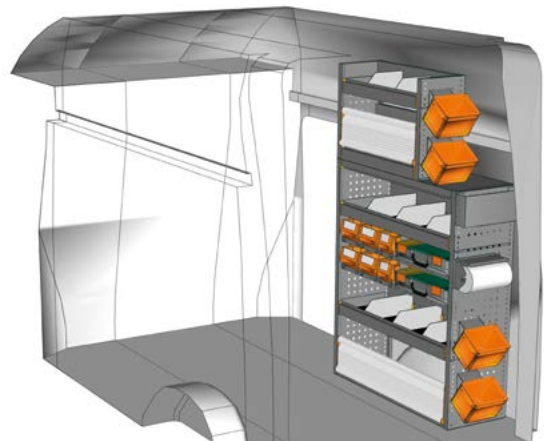

*** Einschließlich Befestigungskit - Fixing kit included**

Ansicht von der Schiebetür
View from side door

BEISPIEL - EXAMPLE

TA 1017 03*

B=1016 T=365 H=1700 mm - W=1016 D=365 H=1700 mm

BEISPIEL - EXAMPLE

TA 1017 04*