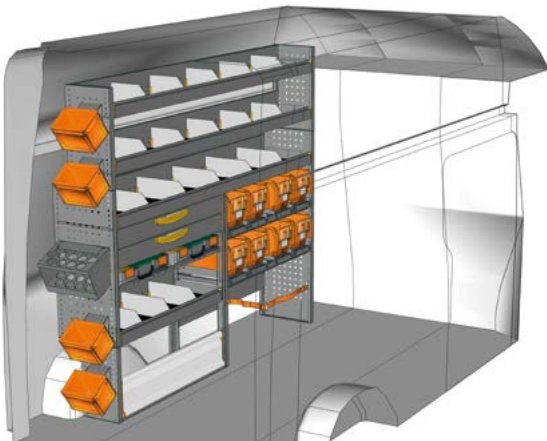

BEISPIEL - EXAMPLE

TA 2017 03*

B=2032 T=365 H=1700 mm - W=2032 D=365 H=1700 mm