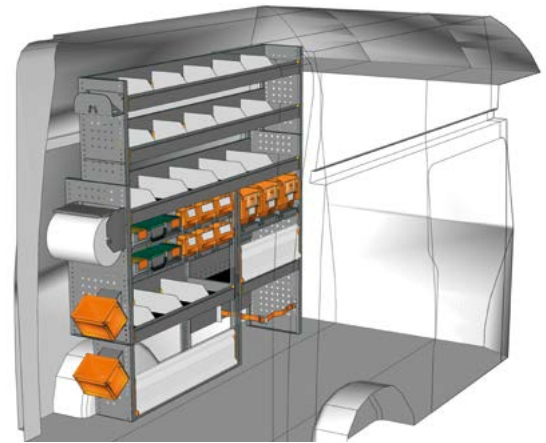

B=1016 T=365 H=1200 mm - W=1016 D=365 H=1200 mm

BEISPIEL - EXAMPLE

TA 1012 12*

B=1016 T=265 H=1200 mm - W=1016 D=265 H=1200 mm

FAHRZEUGEINRICHTUNGSBEISPIELE - FITTINGS EXAMPLES

BEISPIEL - EXAMPLE

TA 1717 01*

B=1733 T=365 H=1700 mm - W=1733 D=365 H=1700 mm

BEISPIEL - EXAMPLE

TA 1717 02*

B=1733 T=365 H=1700 mm - W=1733 D=365 H=1700 mm

BEISPIEL - EXAMPLE

TA 1717 03*

B=1733 T=365 H=1700 mm - W=1733 D=365 H=1700 mm

BEISPIEL - EXAMPLE