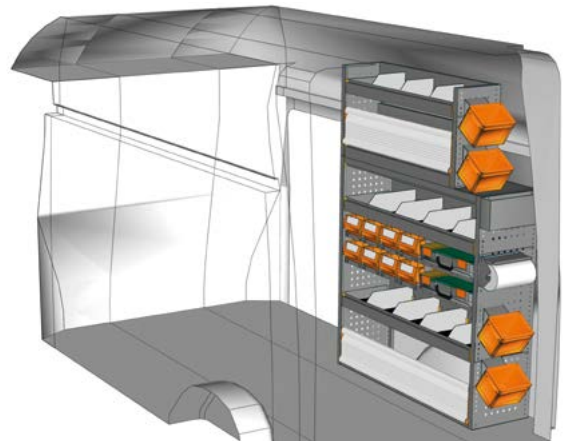

B=1225 T=365 H=1700 mm - W=1225 D=365 H=1700 mm

BEISPIEL - EXAMPLE

TA 1217 02*

B=1225 T=365 H=1700 mm - W=1225 D=365 H=1700 mm

Ansicht von der Schiebetür
View from side door

BEISPIEL - EXAMPLE

TA 1217 03*

B=1225 T=365 H=1700 mm - W=1225 D=365 H=1700 mm