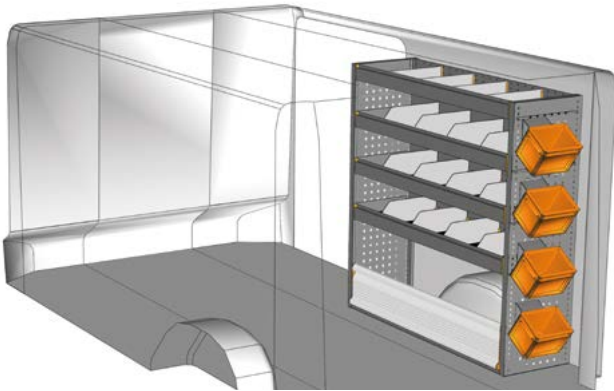

BEISPIEL - EXAMPLE

TA 1012 16*

B=1016 T=365 H=1200 mm - W=1016 D=365 H=1200 mm

BEISPIEL - EXAMPLE

TA 1012 17*

B=1016 T=365 H=1200 mm - W=1016 D=365 H=1200 mm

FAHRZEUGEINRICHTUNGSBEISPIELE - FITTINGS EXAMPLES

BEISPIEL - EXAMPLE

TA 1212 16*

B=1225 T=365 H=1200 mm - W=1225 D=365 H=1200 mm

BEISPIEL - EXAMPLE

TA 1212 17*

B=1225 T=365 H=1200 mm - W=1225 D=365 H=1200 mm

BEISPIEL - EXAMPLE

TA 1212 18*