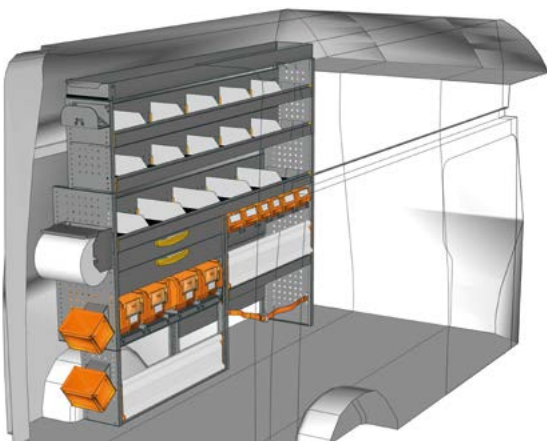

FAHRZEUGEINRICHTUNGSBEISPIELE - FITTINGS EXAMPLES

BEISPIEL - EXAMPLE
TA 2017 01*

B=2032 T=365 H=1700 mm - W=2032 D=365 H=1700 mm

BEISPIEL - EXAMPLE
TA 2017 02*

B=2032 T=365 H=1700 mm - W=2032 D=365 H=1700 mm

BEISPIEL - EXAMPLE
TA 2017 03*

B=2032 T=365 H=1700 mm - W=2032 D=365 H=1700 mm

BEISPIEL - EXAMPLE
TA 2017 04*

B=2032 T=365 H=1690 mm - W=2032 D=365 H=1690 mm

BEISPIEL - EXAMPLE
TA 2017 05*

B=2032 T=365 H=1740 mm - W=2032 D=365 H=1740 mm