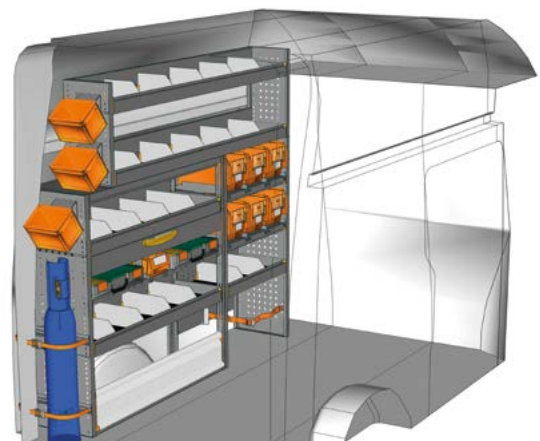

*** Einschließlich Befestigungskit - Fixing kit included**

BEISPIEL - EXAMPLE

TA 1917 02*

B=1733 T=365 H=1700 mm - W=1733 D=365 H=1700 mm

BEISPIEL - EXAMPLE

TA 1917 03*

B=1733 T=365 H=1700 mm - W=1733 D=365 H=1700 mm