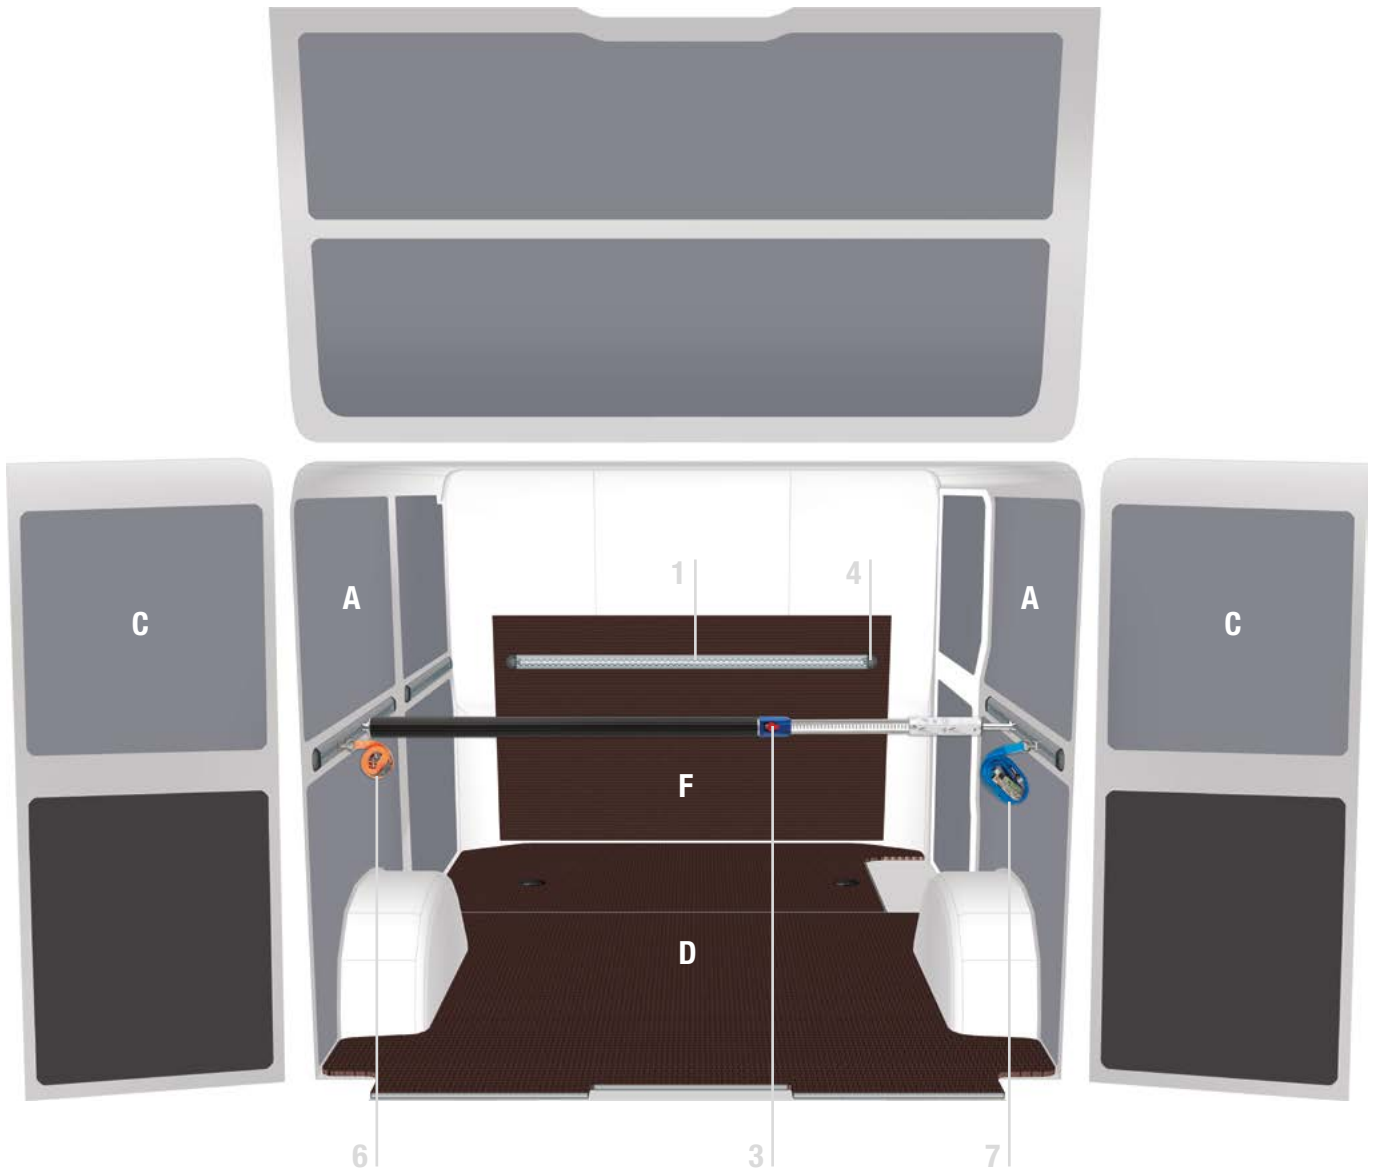

NISSAN NV300

KASTENWAGEN - PANEL VAN

BODENPLATTE UND SEITENVERKLEIDUNGEN - FLOORING AND LININGS

- Bodenplatte und Seitenverkleidungen für Fahrzeug mit rechter Schiebetür und Seitenwänden aus Vollblech.
- Flooring and linings for right side door vehicle with metal sheet sidewalls.

FAHRZEUG VEHICLE	BODENPLATTE 12 mm 12 mm FLOORING	SEITENVERKLEIDUNG LINING		SEITENVERKLEIDUNG LINING		RÜCKWANDPLATTE BULKHEAD
	D	A		C		F
	ART. NR. / ITEM NO.	ART. NR. / ITEM NO.		ART. NR. / ITEM NO.		ART. NR. / ITEM NO.
Fahrzeugtyp - Model L1 H1	PIL 223 31,00 kg	PAN 223 8,13 kg		PAR 212 1,25 kg		PIR 205 7,00 kg
Fahrzeugtyp - Model L1 H2	PIL 223 31,00 kg	PAN 226 11,60 kg		PAR 213 2,51 kg		PIR 205 7,00 kg
Fahrzeugtyp - Model L2 H1	PIL 224 36,57 kg	PAN 224 10,07 kg		PAR 212 1,25 kg		PIR 205 7,00 kg
Fahrzeugtyp - Model L2 H2	PIL 224 36,57 kg	PAN 225 14,99 kg		PAR 213 2,51 kg		PIR 205 7,00 kg