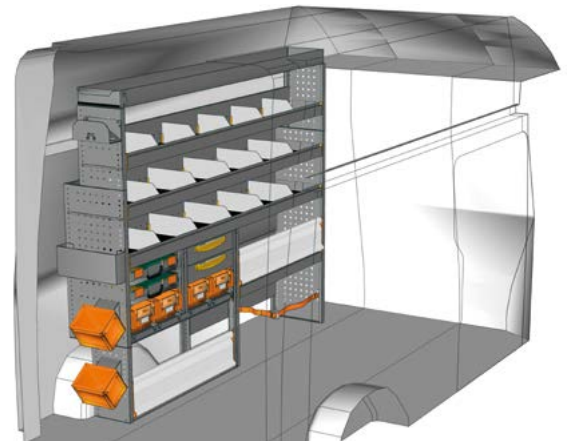

BEISPIEL - EXAMPLE

TA 2017 04*

B=2032 T=365 H=1690 mm - W=2032 D=365 H=1690 mm