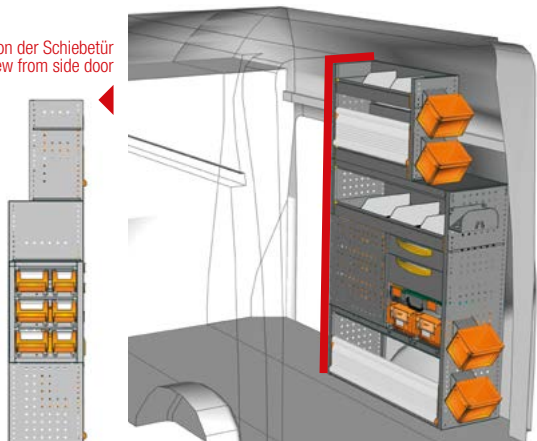

*** Einschließlich Befestigungskit - Fixing kit included**

Ansicht von der Schiebetür
View from side door

BEISPIEL - EXAMPLE

TA 1017 03*

B=1016 T=365 H=1700 mm - W=1016 D=365 H=1700 mm

BEISPIEL - EXAMPLE

TA 1017 04*