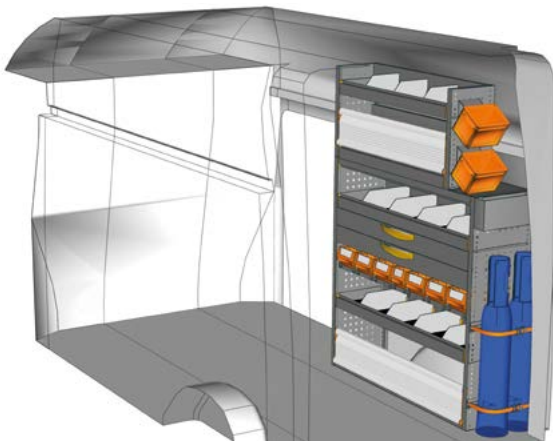

BEISPIEL - EXAMPLE

TA 1217 05*

B=1225 T=365 H=1700 mm - W=1225 D=365 H=1700 mm