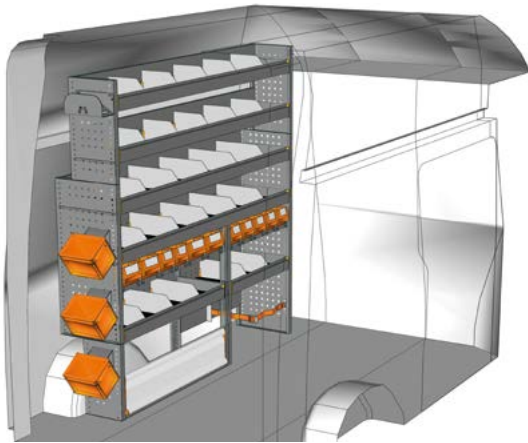

B=1016 T=365 H=1200 mm - W=1016 D=365 H=1200 mm

BEISPIEL - EXAMPLE

TA 1012 12*

B=1016 T=265 H=1200 mm - W=1016 D=265 H=1200 mm

FAHRZEUGEINRICHTUNGSBEISPIELE - FITTINGS EXAMPLES

BEISPIEL - EXAMPLE

TA 1717 01*

B=1733 T=365 H=1700 mm - W=1733 D=365 H=1700 mm

BEISPIEL - EXAMPLE

TA 1717 02*

B=1733 T=365 H=1700 mm - W=1733 D=365 H=1700 mm

BEISPIEL - EXAMPLE

TA 1717 03*

B=1733 T=365 H=1700 mm - W=1733 D=365 H=1700 mm

BEISPIEL - EXAMPLE