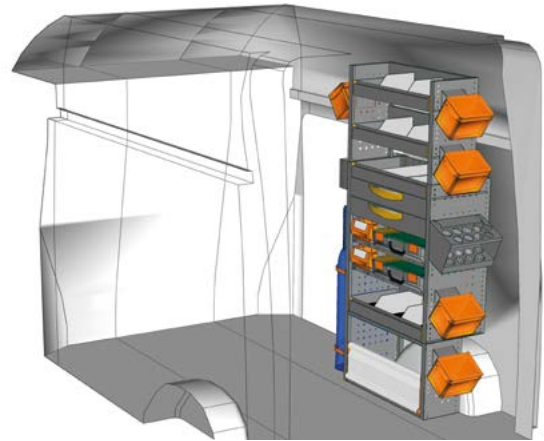

BEISPIEL - EXAMPLE

TA 0717 02*

B=717 T=365 H=1700 mm - W=717 D=365 H=1700 mm