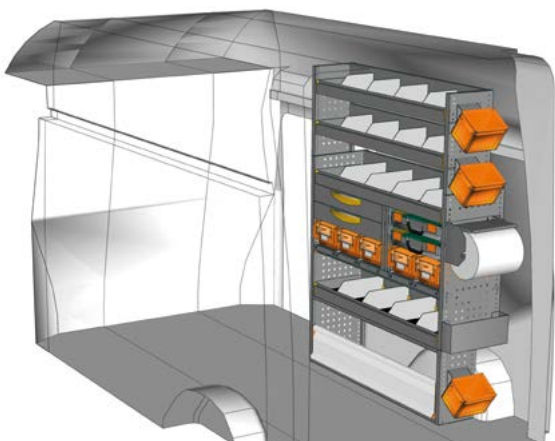

BEISPIEL - EXAMPLE

TA 1217 08*

B=1225 T=365 H=1700 mm - W=1225 D=365 H=1700 mm

Ansicht von der Schiebetür
View from side door