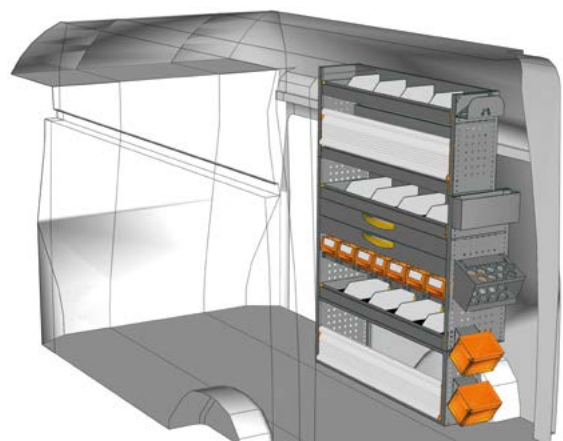

BEISPIEL - EXAMPLE

TA 1217 11*

B=1225 T=365 H=1700 mm - W=1225 D=365 H=1700 mm