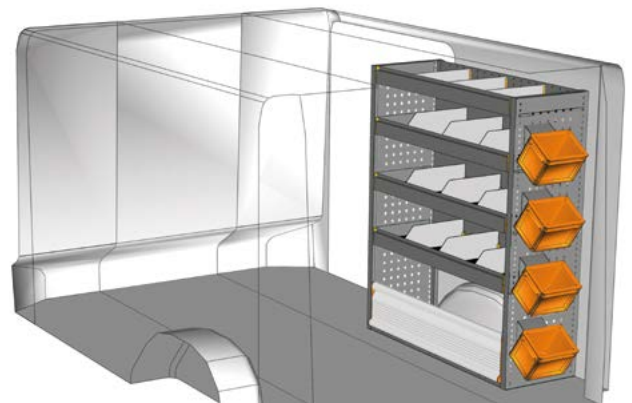

Ansicht von der Schiebetür
View from side door

BEISPIEL - EXAMPLE

TA 1012 04*

B=1016 T=365 H=1200 mm - W=1016 D=365 H=1200 mm

Ansicht von der Schiebetür
View from side door

BEISPIEL - EXAMPLE

TA 1012 05*

B=1016 T=365 H=1230 mm - W=1016 D=365 H=1230 mm