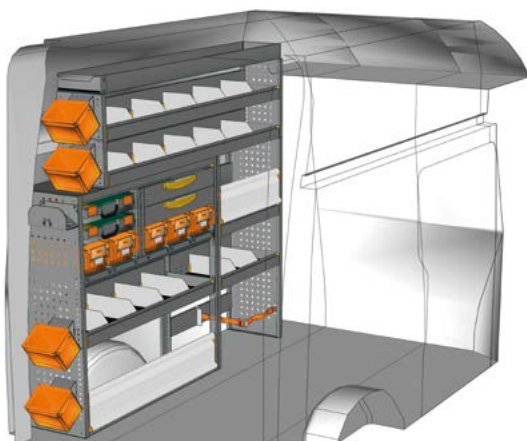

*** Einschließlich Befestigungskit - Fixing kit included**

BEISPIEL - EXAMPLE

TA 1917 02*

B=1733 T=365 H=1700 mm - W=1733 D=365 H=1700 mm

BEISPIEL - EXAMPLE

TA 1917 03*

B=1733 T=365 H=1700 mm - W=1733 D=365 H=1700 mm