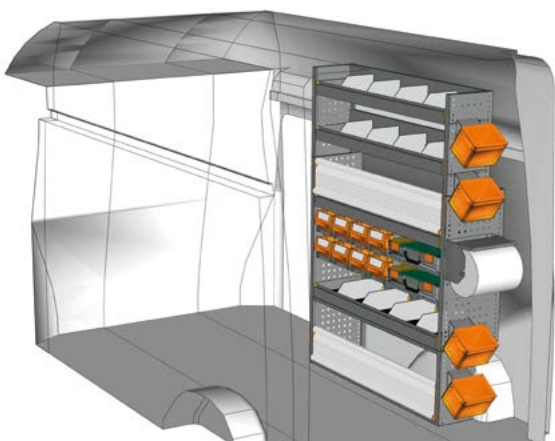

BEISPIEL - EXAMPLE

TA 1217 10*

B=1225 T=365 H=1700 mm - W=1225 D=365 H=1700 mm