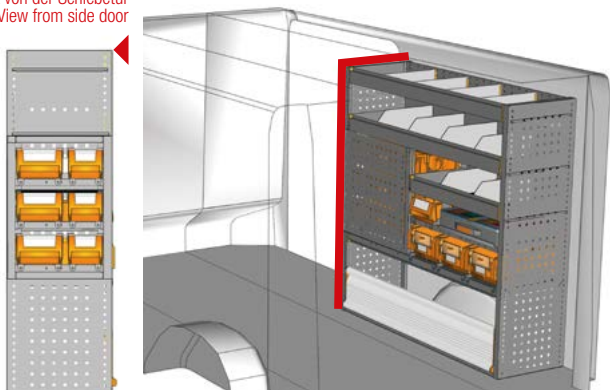

*** Einschließlich Befestigungskit - Fixing kit included**

BEISPIEL - EXAMPLE

TA 1212 12*

B=1225 T=365 H=1200 mm - W=1225 D=365 H=1200 mm

BEISPIEL - EXAMPLE

TA 1212 13*

B=1225 T=365 H=1200 mm - W=1225 D=365 H=1200 mm

Ansicht von der Schiebetür
View from side door

BEISPIEL - EXAMPLE

TA 1212 14*

B=1225 T=365 H=1200 mm - W=1225 D=365 H=1200 mm

Ansicht von der Schiebetür
View from side door

BEISPIEL - EXAMPLE

TA 1212 15*

B=1225 T=365 H=1290 mm - W=1225 D=365 H=1290 mm