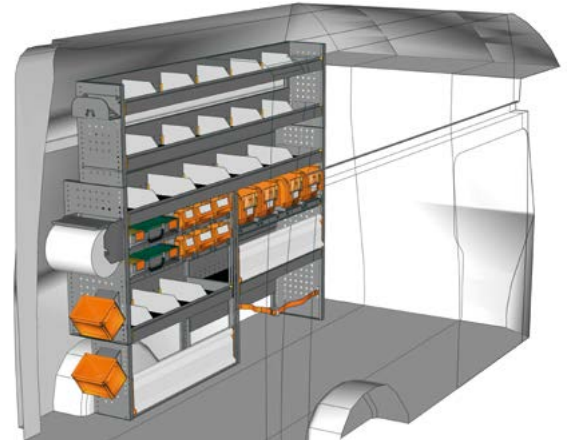

BEISPIEL - EXAMPLE

TA 2017 02*

B=2032 T=365 H=1700 mm - W=2032 D=365 H=1700 mm