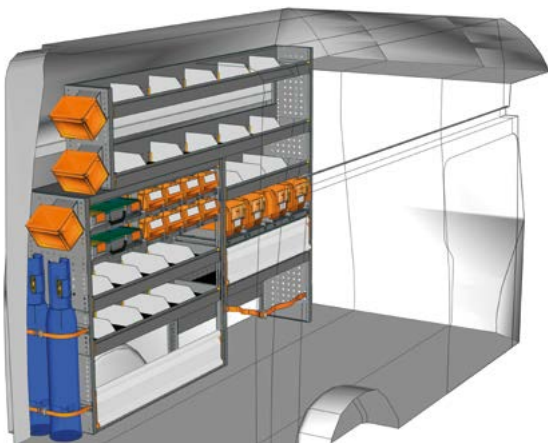

BEISPIEL - EXAMPLE

TA 2217 02*

B=2032 T=365 H=1700 mm - W=2032 D=365 H=1700 mm