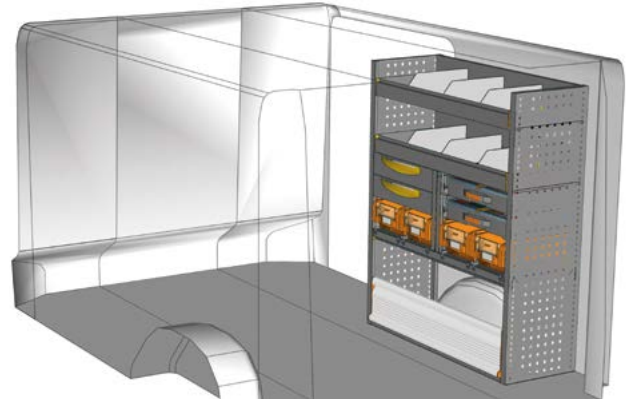

BEISPIEL - EXAMPLE

TA 1012 02*

B=1016 T=365 H=1200 mm - W=1016 D=365 H=1200 mm