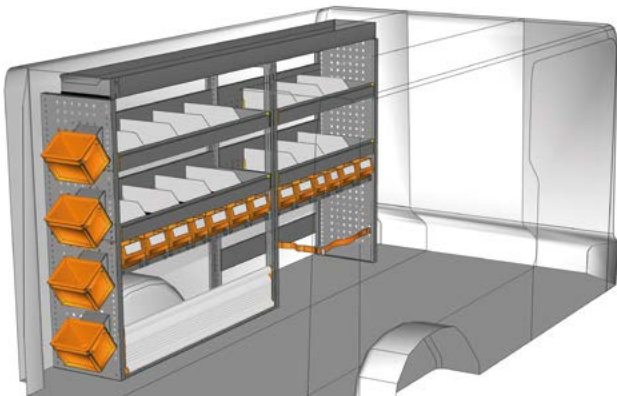

Ansicht von der Schiebetür  
View from side door

BEISPIEL - EXAMPLE

TA 1017 03\*

B=1016 T=365 H=1700 mm - W=1016 D=365 H=1700 mm

BEISPIEL - EXAMPLE

TA 1017 04\*

B=1016 T=365 H=1700 mm - W=1016 D=365 H=1700 mm

BEISPIEL - EXAMPLE

TA 1017 05\*

B=1016 T=365 H=1700 mm - W=1016 D=365 H=1700 mm

BEISPIEL - EXAMPLE

TA 1017 06\*

B=1016 T=365 H=1700 mm - W=1016 D=365 H=1700 mm

## FAHRZEUGEINRICHTUNGSBEISPIELE - FITTINGS EXAMPLES

**BEISPIEL - EXAMPLE**
**TA 2212 01\***

B=2241 T=365 H=1200 mm - W=2241 D=365 H=1200 mm

**BEISPIEL - EXAMPLE**
**TA 2212 02\***

B=2241 T=365 H=1200 mm - W=2241 D=365 H=1200 mm