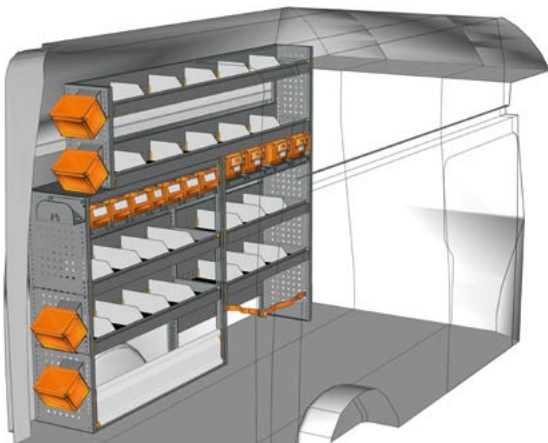

FAHRZEUGEINRICHTUNGSBEISPIELE - FITTINGS EXAMPLES

BEISPIEL - EXAMPLE

TA 2217 01*

B=2032 T=365 H=1700 mm - W=2032 D=365 H=1700 mm

**Haben Sie Ihre Einrichtung nicht gefunden?
Verlassen Sie sich auf die Profis für
Fahrzeugeinrichtungen.**

Auf der Rückseite dieses Katalogs
finden Sie die nächstgelegene
StoreVan Niederlassung.
Besuchen Sie unsere Web-Seite.