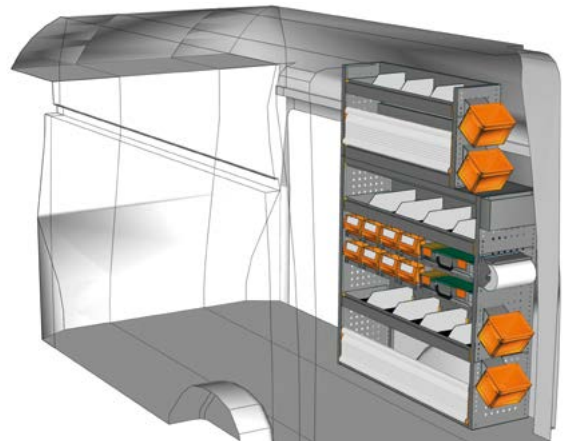

BEISPIEL - EXAMPLE

TA 1217 04*

B=1225 T=365 H=1700 mm - W=1225 D=365 H=1700 mm