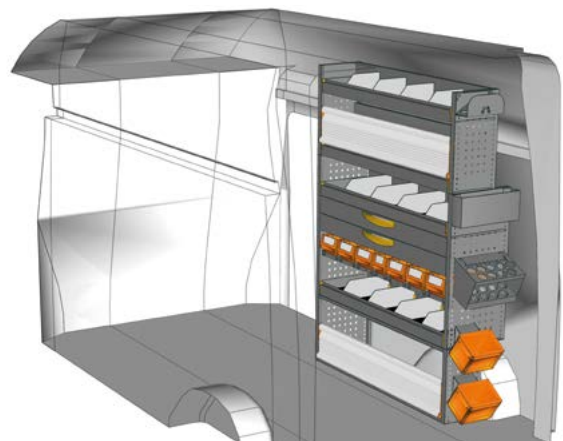

BEISPIEL - EXAMPLE

TA 1217 11*

B=1225 T=365 H=1700 mm - W=1225 D=365 H=1700 mm