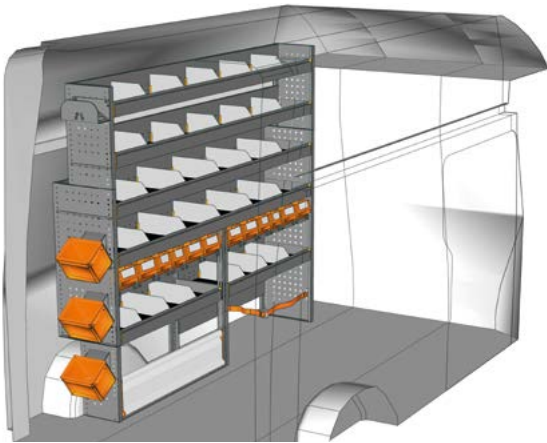

FAHRZEUGEINRICHTUNGSBEISPIELE - FITTINGS EXAMPLES

BEISPIEL - EXAMPLE

TA 2017 01*

B=2032 T=365 H=1700 mm - W=2032 D=365 H=1700 mm