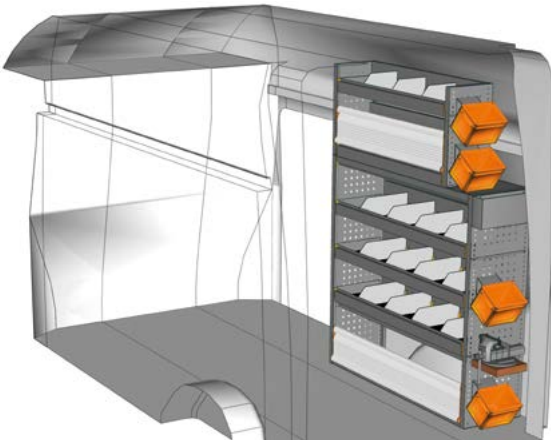

FAHRZEUGEINRICHTUNGSBEISPIELE - FITTINGS EXAMPLES

BEISPIEL - EXAMPLE

TA 1217 01*

B=1225 T=365 H=1700 mm - W=1225 D=365 H=1700 mm