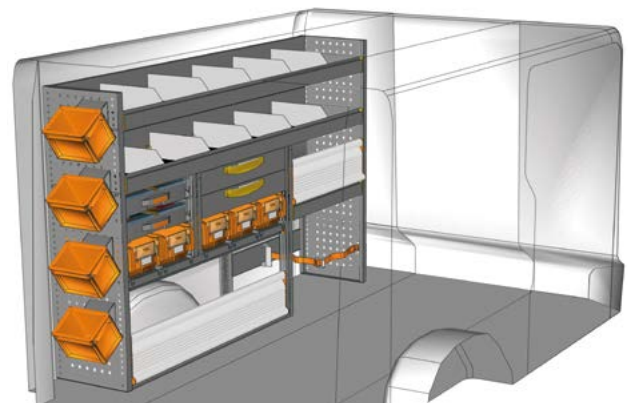

BEISPIEL - EXAMPLE

TA 1912 04*

B=1942 T=365 H=1200 mm - W=1942 D=365 H=1200 mm