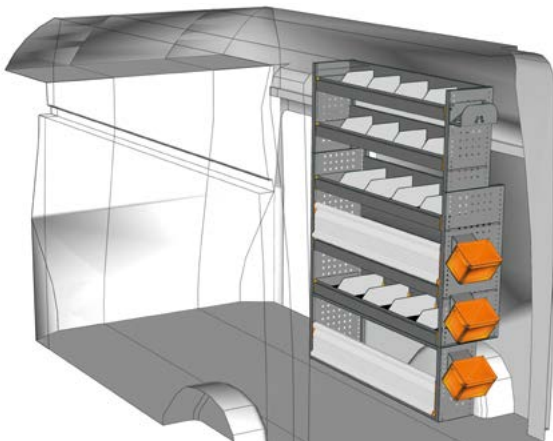

BEISPIEL - EXAMPLE

TA 1217 06\*

B=1225 T=365 H=1700 mm - W=1225 D=365 H=1700 mm

FAHRZEUGEINRICHTUNGSBEISPIELE - FITTINGS EXAMPLES

BEISPIEL - EXAMPLE

TA 1217 07\*

B=1225 T=365 H=1700 mm - W=1225 D=365 H=1700 mm