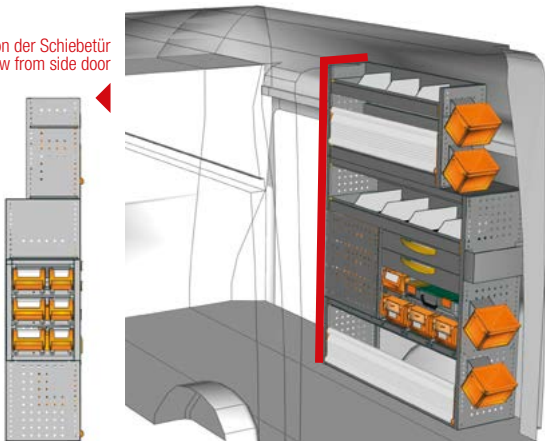

B=1225 T=365 H=1700 mm - W=1225 D=365 H=1700 mm

BEISPIEL - EXAMPLE

TA 1217 02\*

B=1225 T=365 H=1700 mm - W=1225 D=365 H=1700 mm

Ansicht von der Schiebetür  
View from side door

BEISPIEL - EXAMPLE

TA 1217 03\*