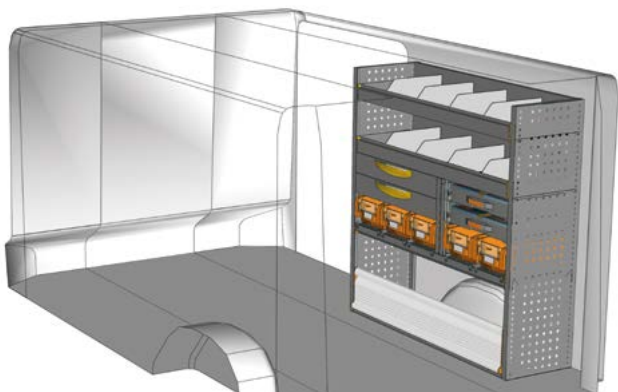

BEISPIEL - EXAMPLE

TA 1212 12*

B=1225 T=365 H=1200 mm - W=1225 D=365 H=1200 mm