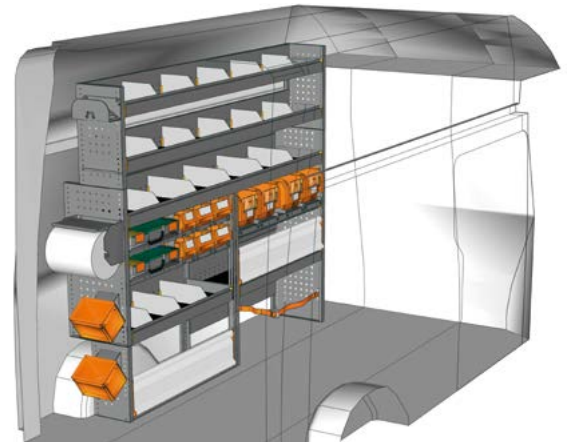

FAHRZEUGEINRICHTUNGSBEISPIELE - FITTINGS EXAMPLES

BEISPIEL - EXAMPLE

TA 2017 01\*

B=2032 T=365 H=1700 mm - W=2032 D=365 H=1700 mm

BEISPIEL - EXAMPLE

TA 2017 02\*

B=2032 T=365 H=1700 mm - W=2032 D=365 H=1700 mm