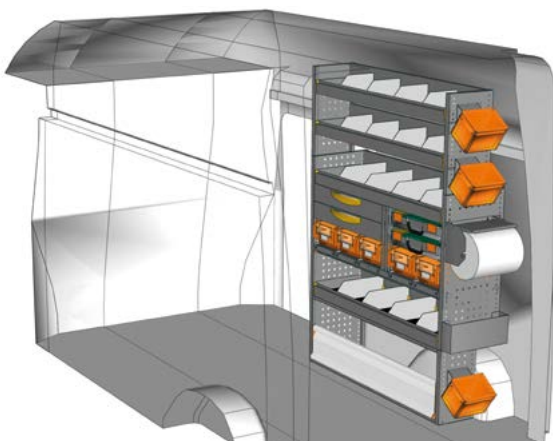

BEISPIEL - EXAMPLE

TA 1217 08*

B=1225 T=365 H=1700 mm - W=1225 D=365 H=1700 mm

Ansicht von der Schiebetür
View from side door