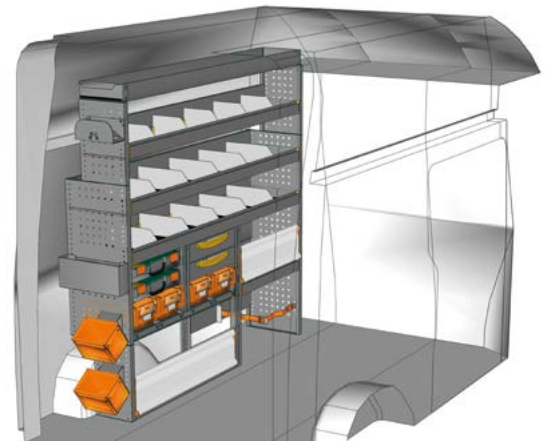

BEISPIEL - EXAMPLE

TA 1717 04*

B=1733 T=365 H=1690 mm - W=1733 D=365 H=1690 mm