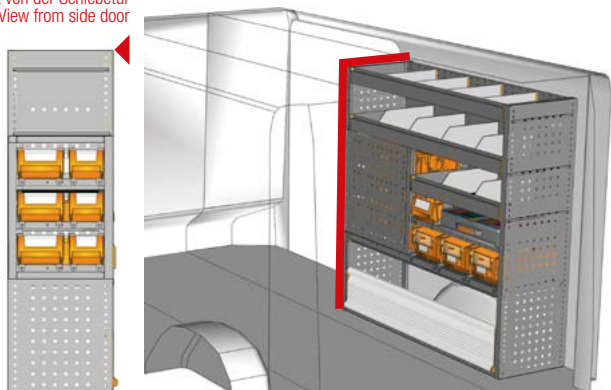

BEISPIEL - EXAMPLE

TA 1212 12\*

B=1225 T=365 H=1200 mm - W=1225 D=365 H=1200 mm

BEISPIEL - EXAMPLE

TA 1212 13\*

B=1225 T=365 H=1200 mm - W=1225 D=365 H=1200 mm

Ansicht von der Schiebetür  
View from side door