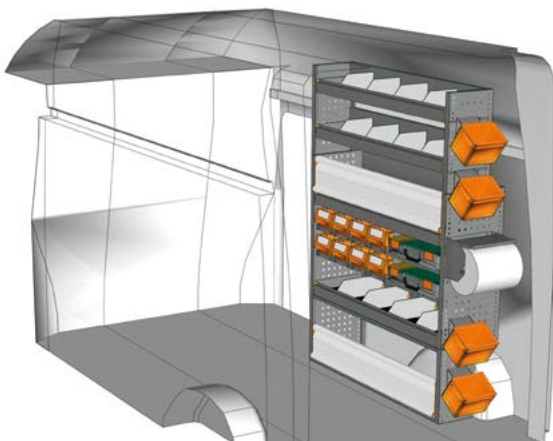

BEISPIEL - EXAMPLE

TA 1217 08\*

B=1225 T=365 H=1700 mm - W=1225 D=365 H=1700 mm

Ansicht von der Schiebetür  
View from side door

BEISPIEL - EXAMPLE

TA 1217 09\*

B=1225 T=365 H=1700 mm - W=1225 D=365 H=1700 mm