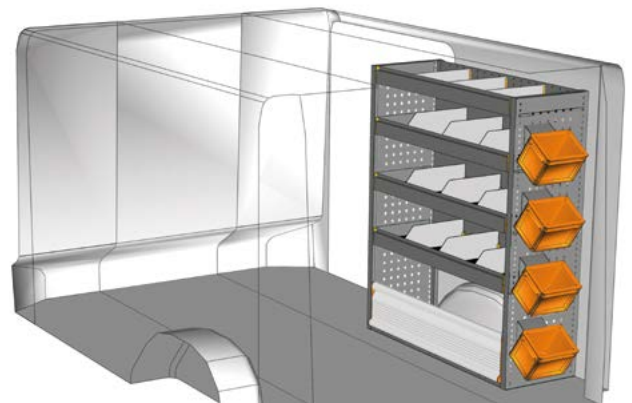

B=1016 T=365 H=1200 mm - W=1016 D=365 H=1200 mm

BEISPIEL - EXAMPLE

TA 1012 03\*

B=1016 T=365 H=1200 mm - W=1016 D=365 H=1200 mm

Ansicht von der Schiebetür  
View from side door

BEISPIEL - EXAMPLE

TA 1012 04\*

B=1016 T=365 H=1200 mm - W=1016 D=365 H=1200 mm

Ansicht von der Schiebetür  
View from side door

BEISPIEL - EXAMPLE

TA 1012 05\*

B=1016 T=365 H=1230 mm - W=1016 D=365 H=1230 mm

BEISPIEL - EXAMPLE

TA 1012 06\*

B=1016 T=365 H=1200 mm - W=1016 D=365 H=1200 mm

FAHRZEUGEINRICHTUNGSBEISPIELE - FITTINGS EXAMPLES

BEISPIEL - EXAMPLE

TA 1012 07\*

B=1016 T=365 H=1200 mm - W=1016 D=365 H=1200 mm

**Haben Sie Ihre Einrichtung nicht gefunden?  
Verlassen Sie sich auf die Profis für  
Fahrzeugeinrichtungen.**