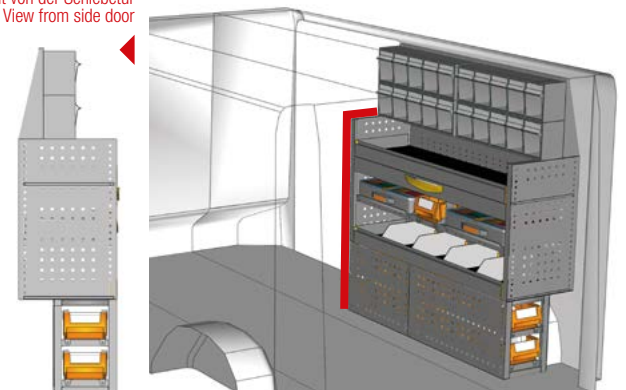

BEISPIEL - EXAMPLE

TA 1212 12\*

B=1225 T=365 H=1200 mm - W=1225 D=365 H=1200 mm

BEISPIEL - EXAMPLE

TA 1212 13\*

B=1225 T=365 H=1200 mm - W=1225 D=365 H=1200 mm

Ansicht von der Schiebetür  
View from side door

BEISPIEL - EXAMPLE

TA 1212 14\*

B=1225 T=365 H=1200 mm - W=1225 D=365 H=1200 mm

Ansicht von der Schiebetür  
View from side door

BEISPIEL - EXAMPLE

TA 1212 15\*

B=1225 T=365 H=1290 mm - W=1225 D=365 H=1290 mm