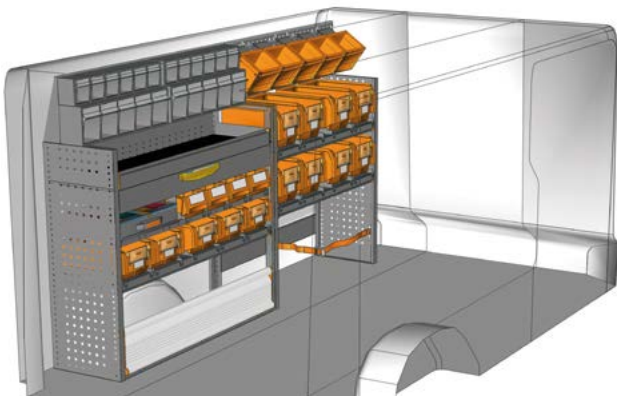

BEISPIEL - EXAMPLE

TA 2213 03*

B=2241 T=365 H=1280 mm - W=2241 D=365 H=1280 mm