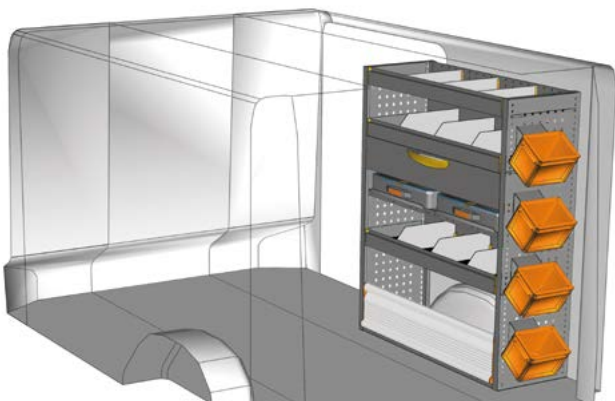

BEISPIEL - EXAMPLE

TA 1012 08*

B=1016 T=365 H=1200 mm - W=1016 D=365 H=1200 mm