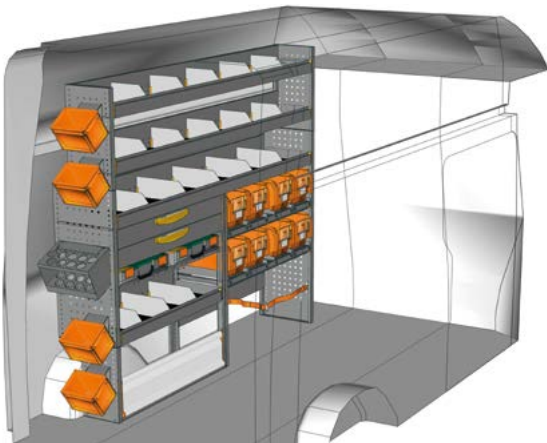

FAHRZEUGEINRICHTUNGSBEISPIELE - FITTINGS EXAMPLES

BEISPIEL - EXAMPLE

TA 2017 01\*

B=2032 T=365 H=1700 mm - W=2032 D=365 H=1700 mm

BEISPIEL - EXAMPLE

TA 2017 02\*

B=2032 T=365 H=1700 mm - W=2032 D=365 H=1700 mm