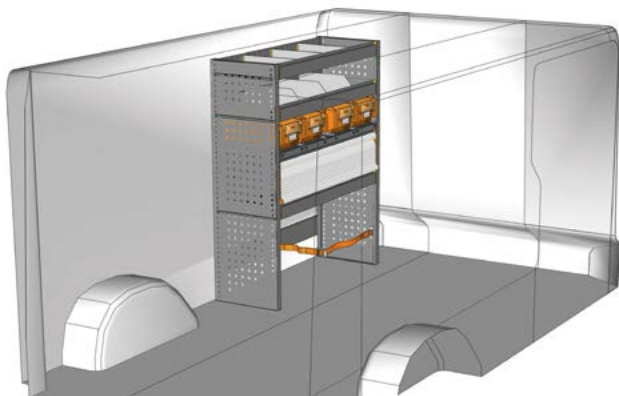

BEISPIEL - EXAMPLE

TA 1012 14*

B=1016 T=365 H=1200 mm - W=1016 D=365 H=1200 mm