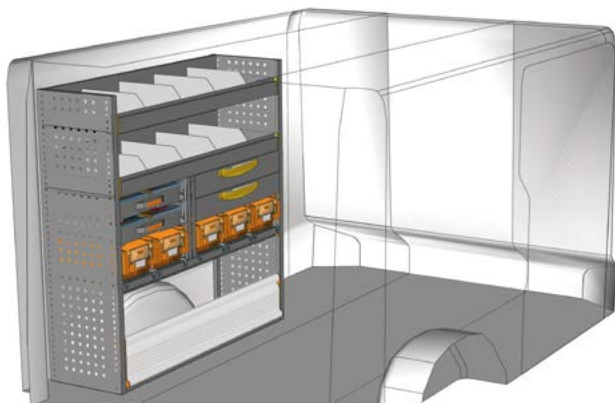

BEISPIEL - EXAMPLE

TA 1212 02*

B=1225 T=365 H=1200 mm - W=1225 D=365 H=1200 mm