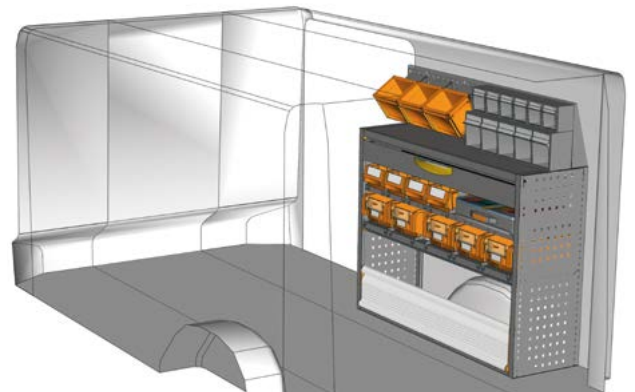

BEISPIEL - EXAMPLE

TA 1212 19*

B=1225 T=365 H=1180 mm - W=1225 D=365 H=1180 mm