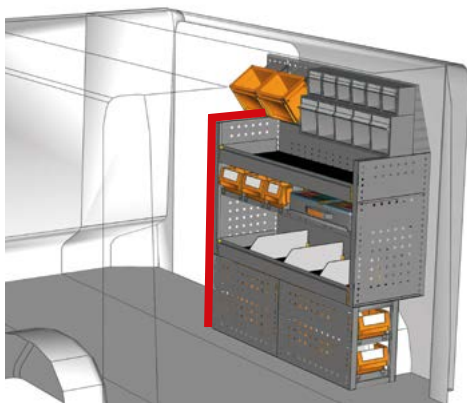

BEISPIEL - EXAMPLE

TA 1012 05*

B=1016 T=365 H=1230 mm - W=1016 D=365 H=1230 mm