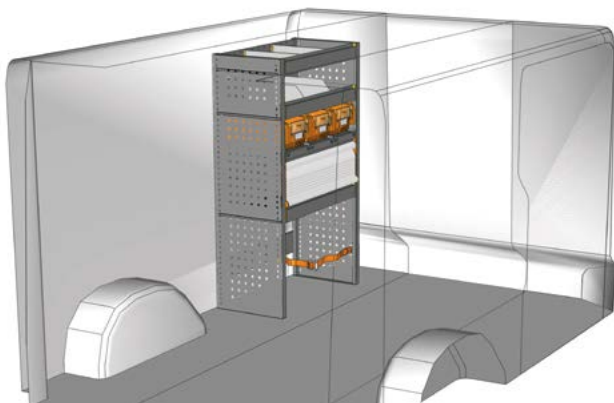

BEISPIEL - EXAMPLE

TA 0712 02*

B=717 T=365 H=1200 mm - W=717 D=365 H=1200 mm