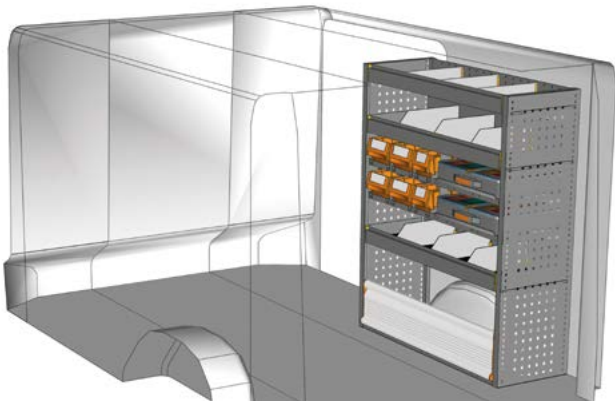

B=1016 T=365 H=1200 mm - W=1016 D=365 H=1200 mm

Ansicht von der Schiebetür  
View from side door

BEISPIEL - EXAMPLE

TA 1012 05\*

B=1016 T=365 H=1230 mm - W=1016 D=365 H=1230 mm

BEISPIEL - EXAMPLE

TA 1012 06\*

B=1016 T=365 H=1200 mm - W=1016 D=365 H=1200 mm

FAHRZEUGEINRICHTUNGSBEISPIELE - FITTINGS EXAMPLES

BEISPIEL - EXAMPLE

TA 1012 07\*

B=1016 T=365 H=1200 mm - W=1016 D=365 H=1200 mm

**Haben Sie Ihre Einrichtung nicht gefunden?  
Verlassen Sie sich auf die Profis für  
Fahrzeugeinrichtungen.**