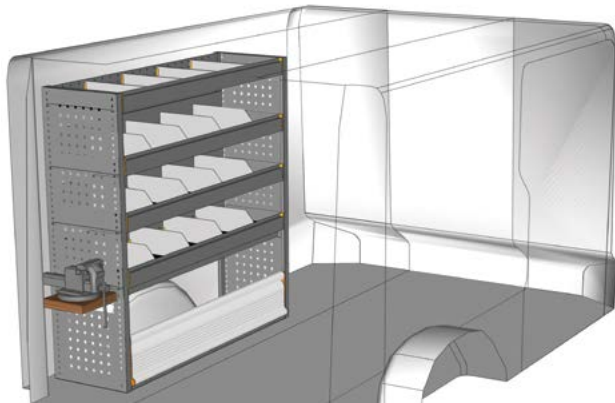

B=1942 T=365 H=1180 mm - W=1942 D=365 H=1180 mm

**BEISPIEL - EXAMPLE**
**TA 1912 06\***

B=1942 T=265 H=1200 mm - W=1942 D=265 H=1200 mm

FAHRZEUGEINRICHTUNGSBEISPIELE - FITTINGS EXAMPLES

BEISPIEL - EXAMPLE