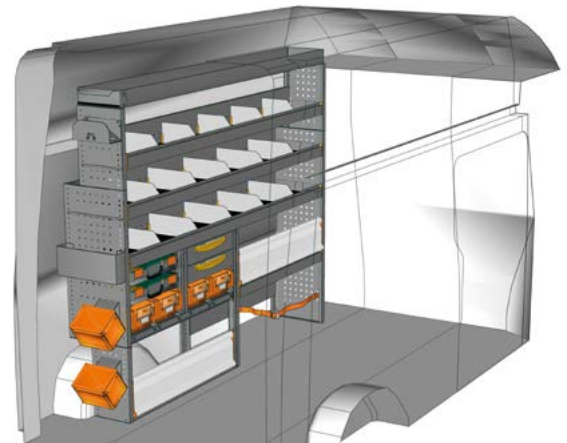

BEISPIEL - EXAMPLE

TA 2017 04*

B=2032 T=365 H=1690 mm - W=2032 D=365 H=1690 mm