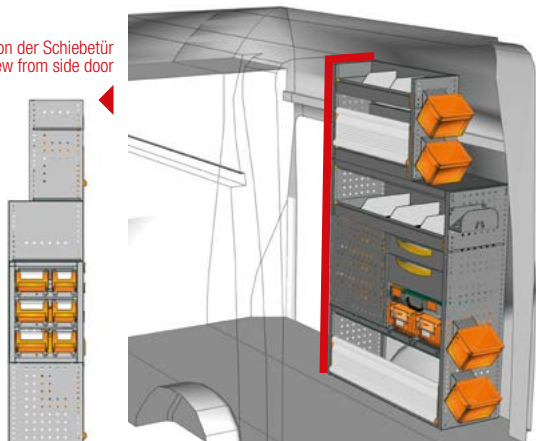

**Didn't find the equipment
you're looking for?
Leave it to our experts.**

See the back of this catalogue
and contact the nearest
StoreVan point or visit our website.

* Einschließlich Befestigungskit - Fixing kit included

Ansicht von der Schiebetür
View from side door

BEISPIEL - EXAMPLE

TA 1017 03*

B=1016 T=365 H=1700 mm - W=1016 D=365 H=1700 mm