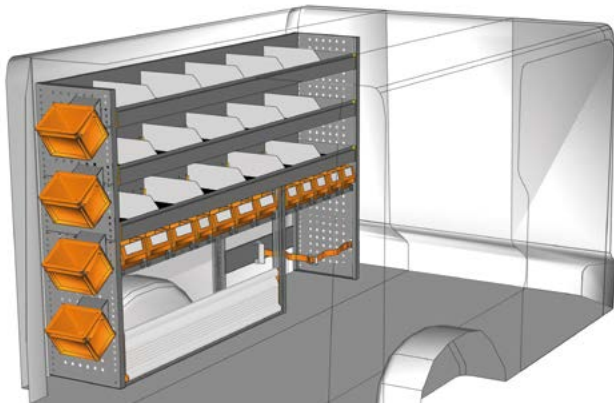

## FAHRZEUGEINRICHTUNGSBEISPIELE - FITTINGS EXAMPLES

**BEISPIEL - EXAMPLE**
**TA 1912 01\***

B=1942 T=365 H=1200 mm - W=1942 D=365 H=1200 mm

**BEISPIEL - EXAMPLE**
**TA 1912 02\***

B=1942 T=365 H=1200 mm - W=1942 D=365 H=1200 mm