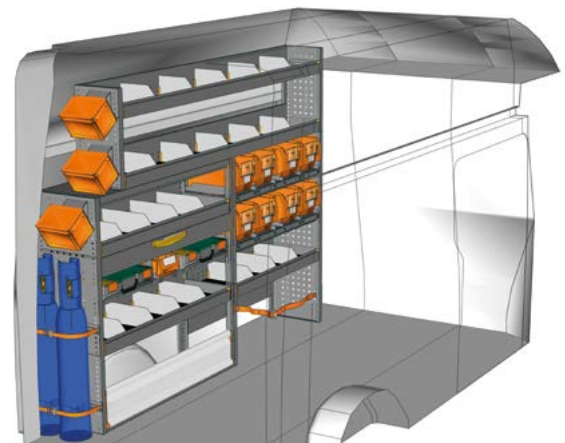

BEISPIEL - EXAMPLE

TA 2217 03*

B=2032 T=365 H=1700 mm - W=2032 D=365 H=1700 mm