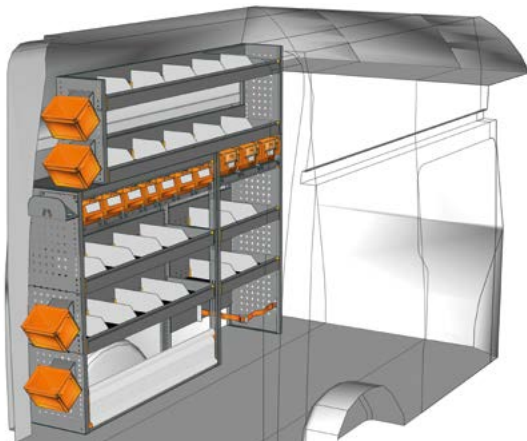

B=1733 T=365 H=1740 mm - W=1733 D=365 H=1740 mm

BEISPIEL - EXAMPLE

TA 1717 06\*

B=1733 T=365 H=1690 mm - W=1733 D=365 H=1690 mm

## FAHRZEUGEINRICHTUNGSBEISPIELE - FITTINGS EXAMPLES

BEISPIEL - EXAMPLE

TA 1917 01\*

B=1733 T=365 H=1700 mm - W=1733 D=365 H=1700 mm

**Haben Sie Ihre Einrichtung nicht gefunden?  
Verlassen Sie sich auf die Profis für  
Fahrzeugeinrichtungen.**