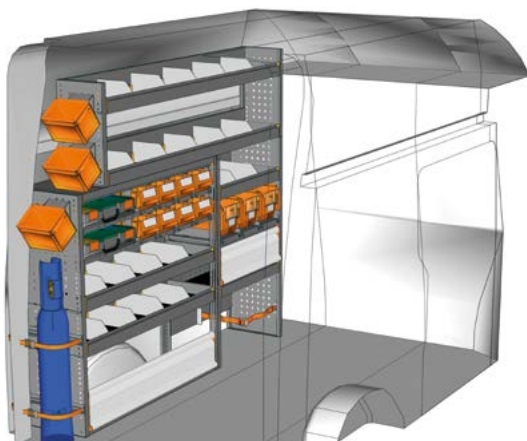

BEISPIEL - EXAMPLE

TA 1917 02*

B=1733 T=365 H=1700 mm - W=1733 D=365 H=1700 mm