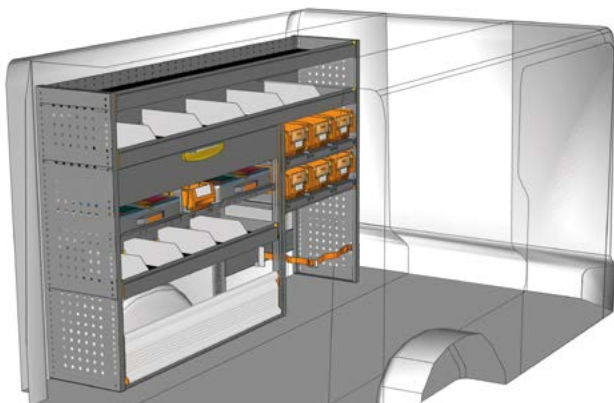

## FAHRZEUGEINRICHTUNGSBEISPIELE - FITTINGS EXAMPLES

**BEISPIEL - EXAMPLE**
**TA 1912 01\***

B=1942 T=365 H=1200 mm - W=1942 D=365 H=1200 mm

**BEISPIEL - EXAMPLE**
**TA 1912 02\***

B=1942 T=365 H=1200 mm - W=1942 D=365 H=1200 mm