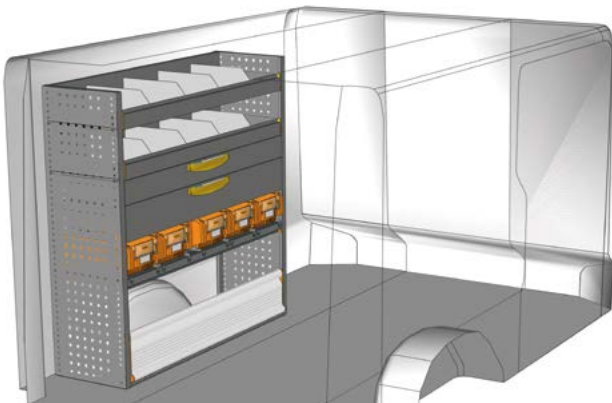

BEISPIEL - EXAMPLE

TA 1212 08*

B=1225 T=365 H=1200 mm - W=1225 D=365 H=1200 mm